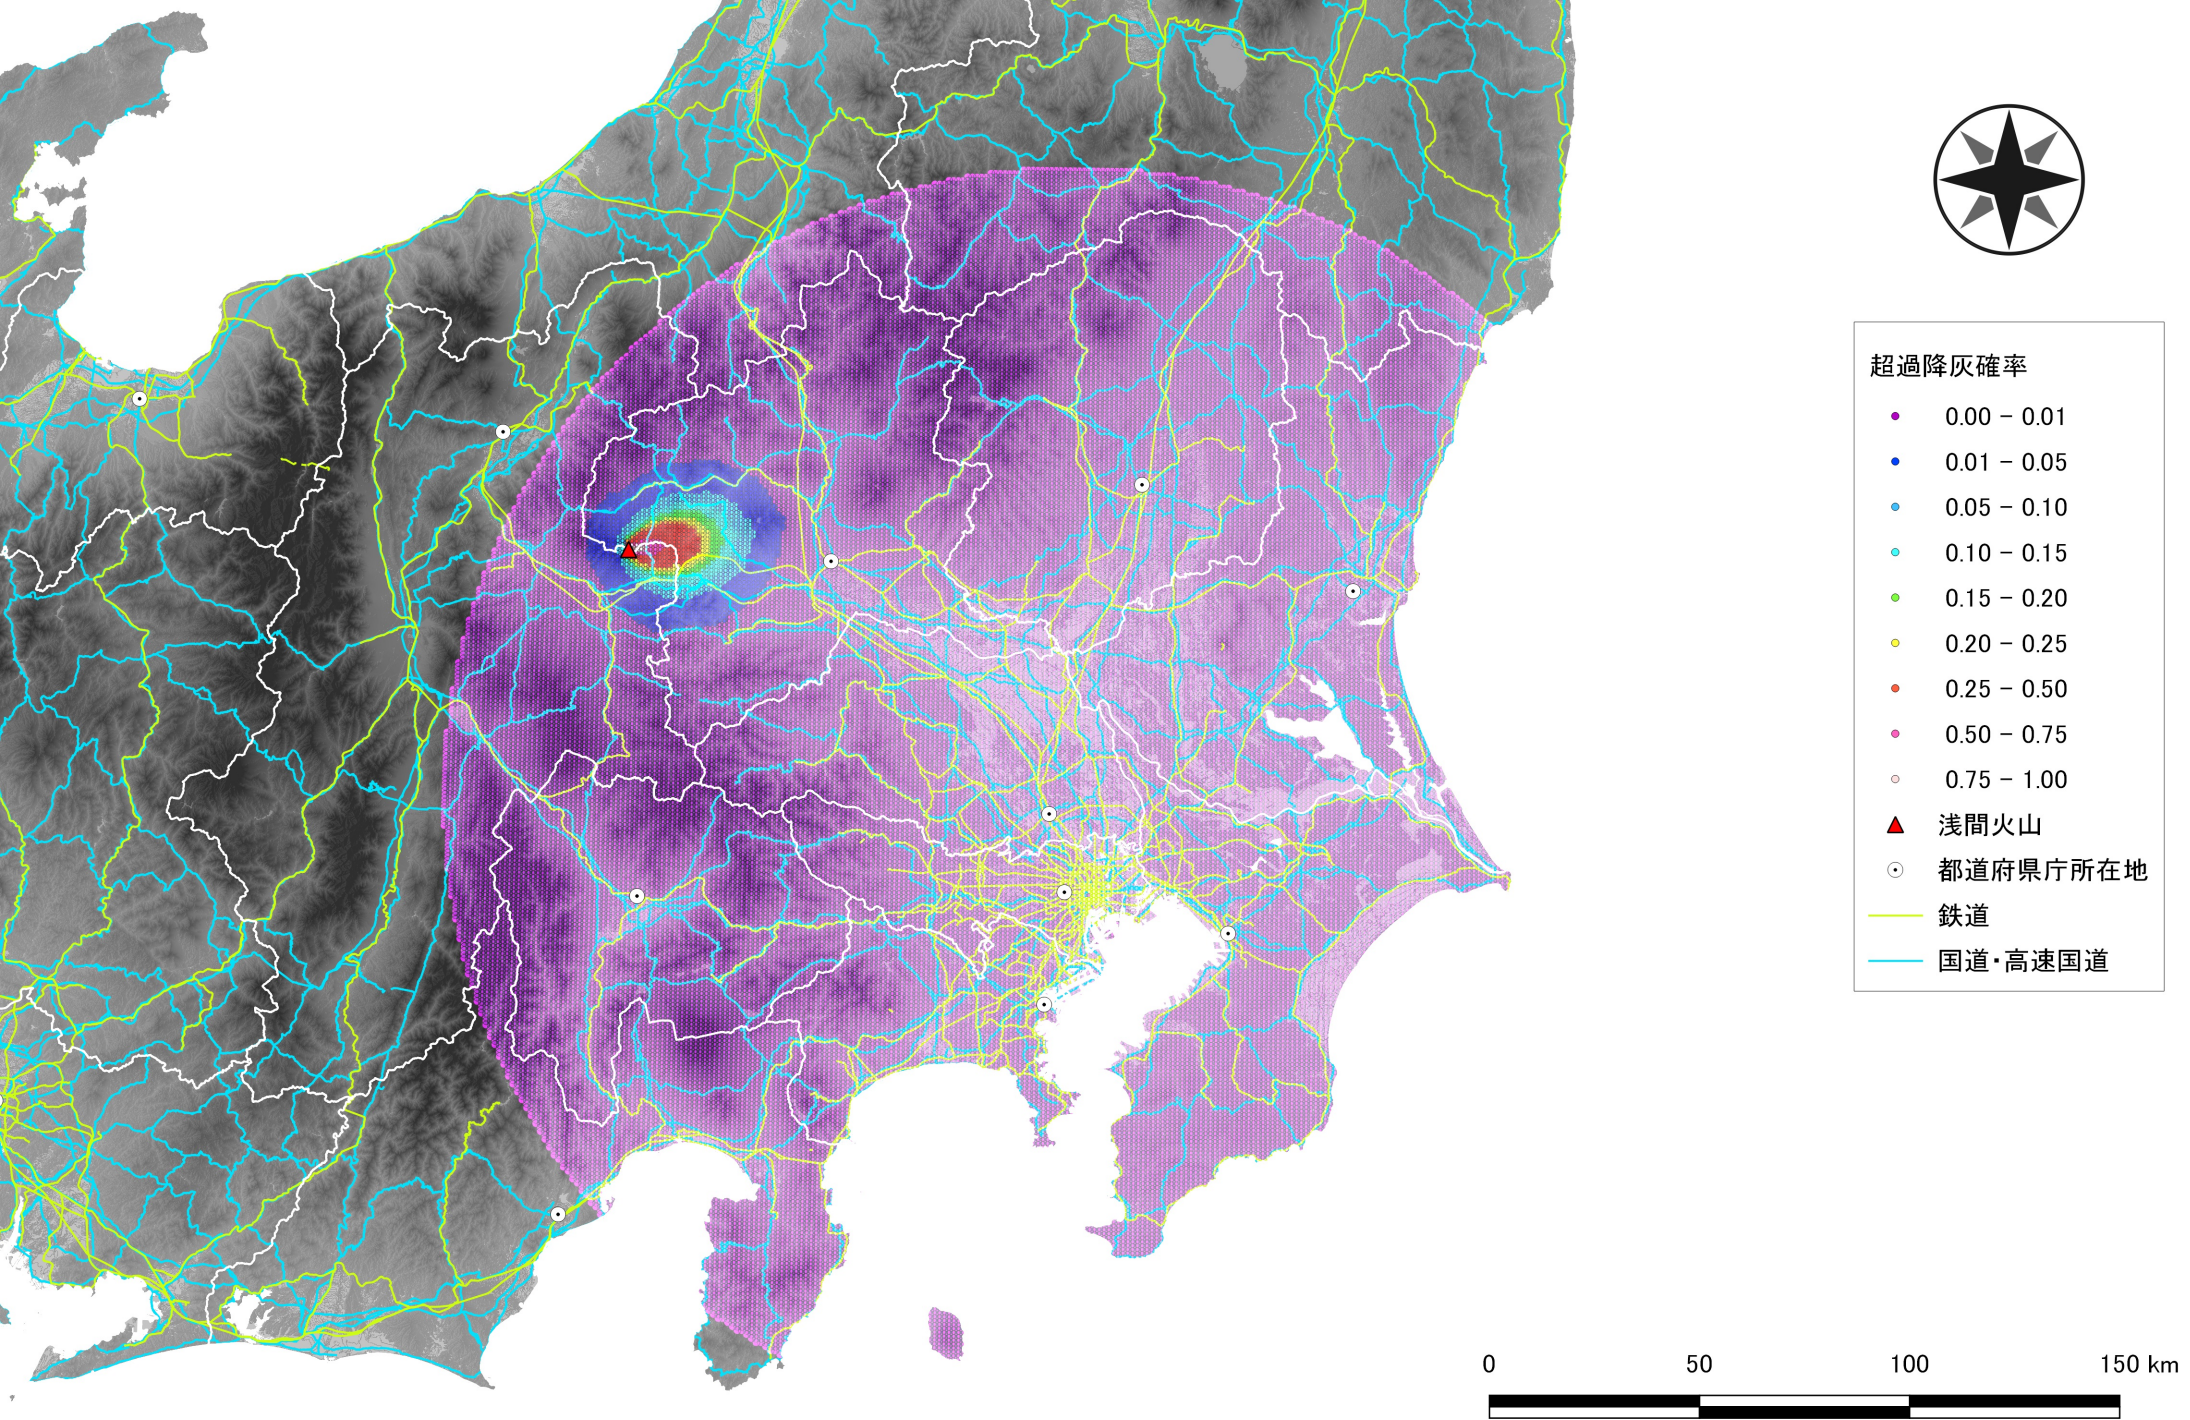

新燃岳2011年噴火規模の全出力による降灰層厚0.1cmの超過降灰確率の分布

超過降灰確率

- 0.00 - 0.01
- 0.01 - 0.05
- 0.05 - 0.10
- 0.10 - 0.15
- 0.15 - 0.20
- 0.20 - 0.25
- 0.25 - 0.50
- 0.50 - 0.75
- 0.75 - 1.00
- ▲ 浅間火山
- 都道府県庁所在地
- 鉄道
- 国道・高速国道

新燃岳2011年噴火規模の全出力による降灰層厚1cmの超過降灰確率の分布