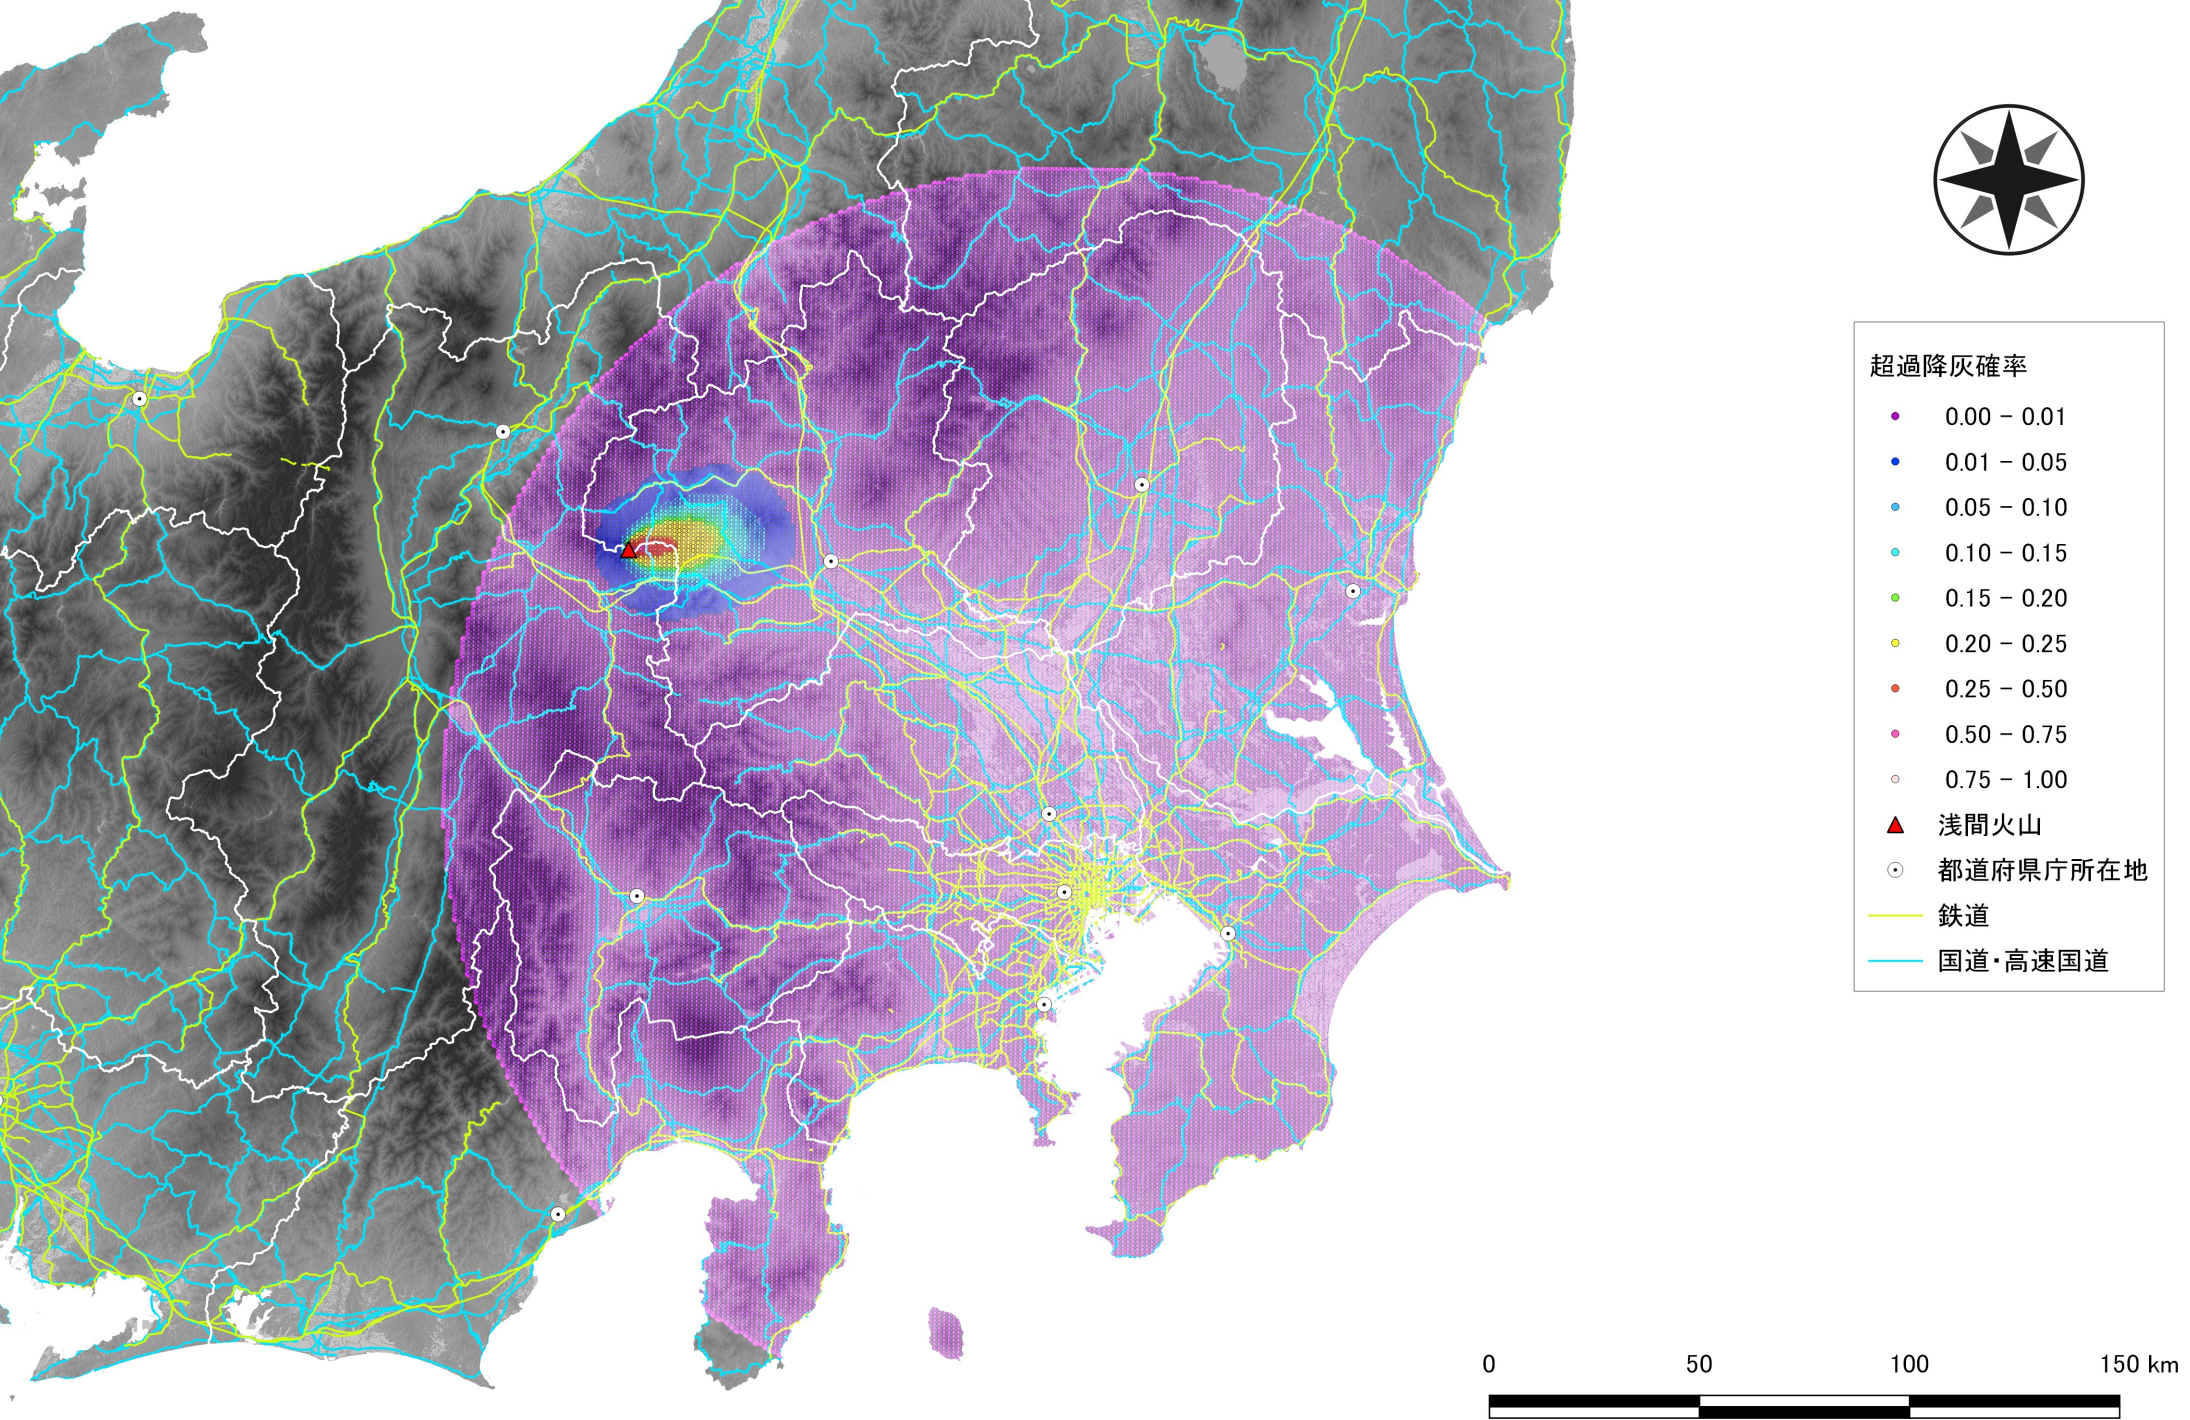

天明噴火規模の全出力による降灰層厚1cmの超過降灰確率の分布

天明噴火規模の全出力による降灰層厚10cmの超過降灰確率の分布