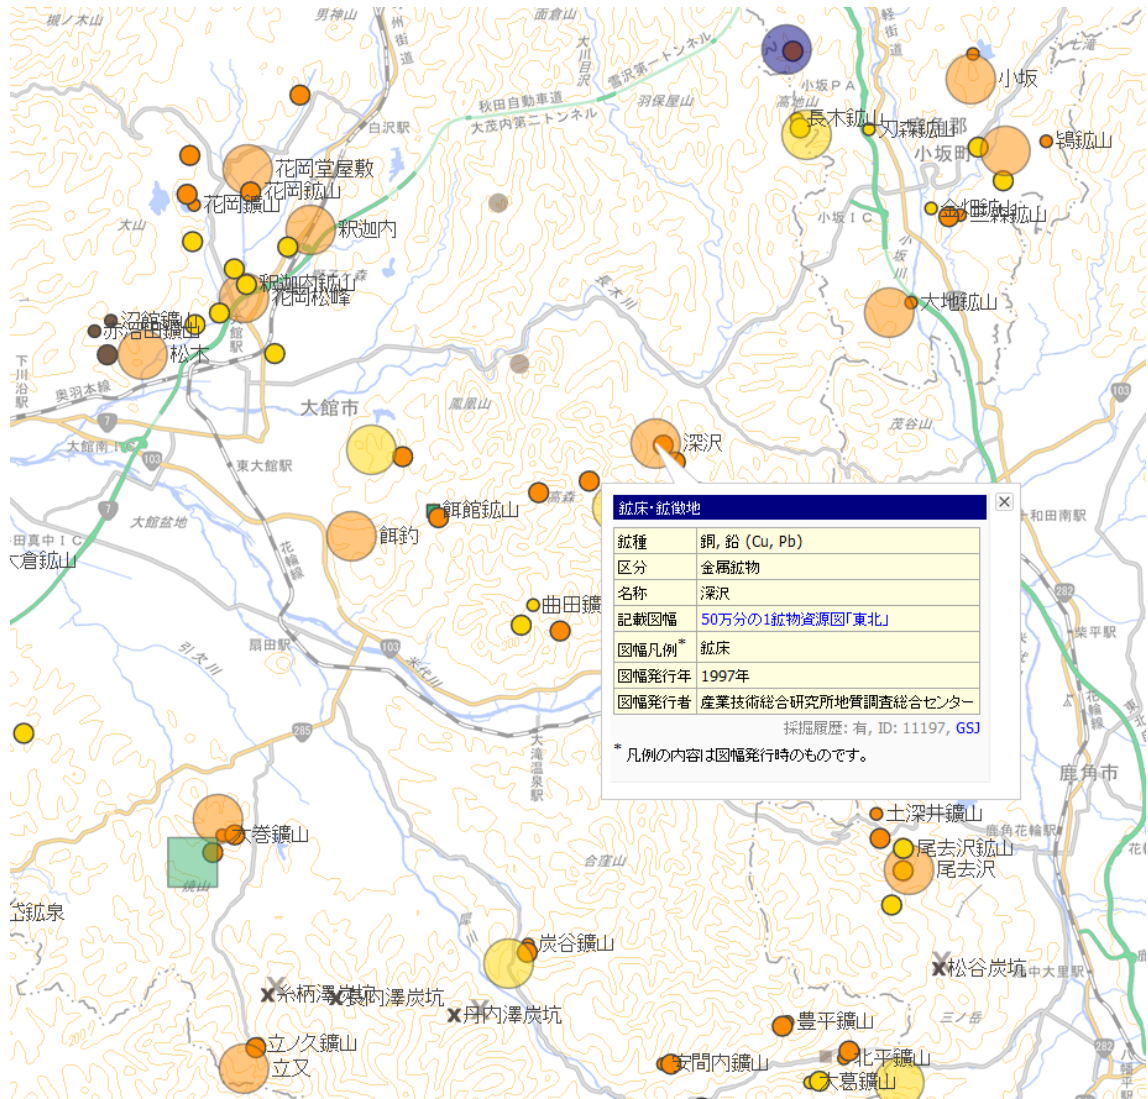

#### 4. データの使用例

図1は、category\_id, mineral\_id を基に凡例(図3)に従い鉱床・鉱徴地データを地図にプロットしたものである。プロットされた個別のデータに付加されている情報を基に、鉱種や鉱山名を表示することも可能となる。

図1 鉱床・鉱徴地データを地図にプロットした例

図2 個別データの表示例

鉱床・鉱徴地 凡例

鉱種	
金属鉱物	
●	錫、タングステン
●	銅、モリブデン
●	金、銀、硫化鉄
●	ウラン
●	クロム、ニッケル
●	アンチモン
●	鉛、亜鉛
●	ヒ素、水銀
●	マンガン
●	鉄、チタン
非金属鉱物	
■	けい石、長石、珪藻土
■	硫黄
■	ベントナイト、酸性白土、石膏
■	滑石、アスベスト
■	石灰石、ドロマイト
■	蛍石
■	陶石、ろう石、セリサイト、重晶石
■	粘土、カオリン
■	黒鉛、ゼオライト
燃料鉱物	
×	石油
×	天然ガス
×	石炭、亜炭