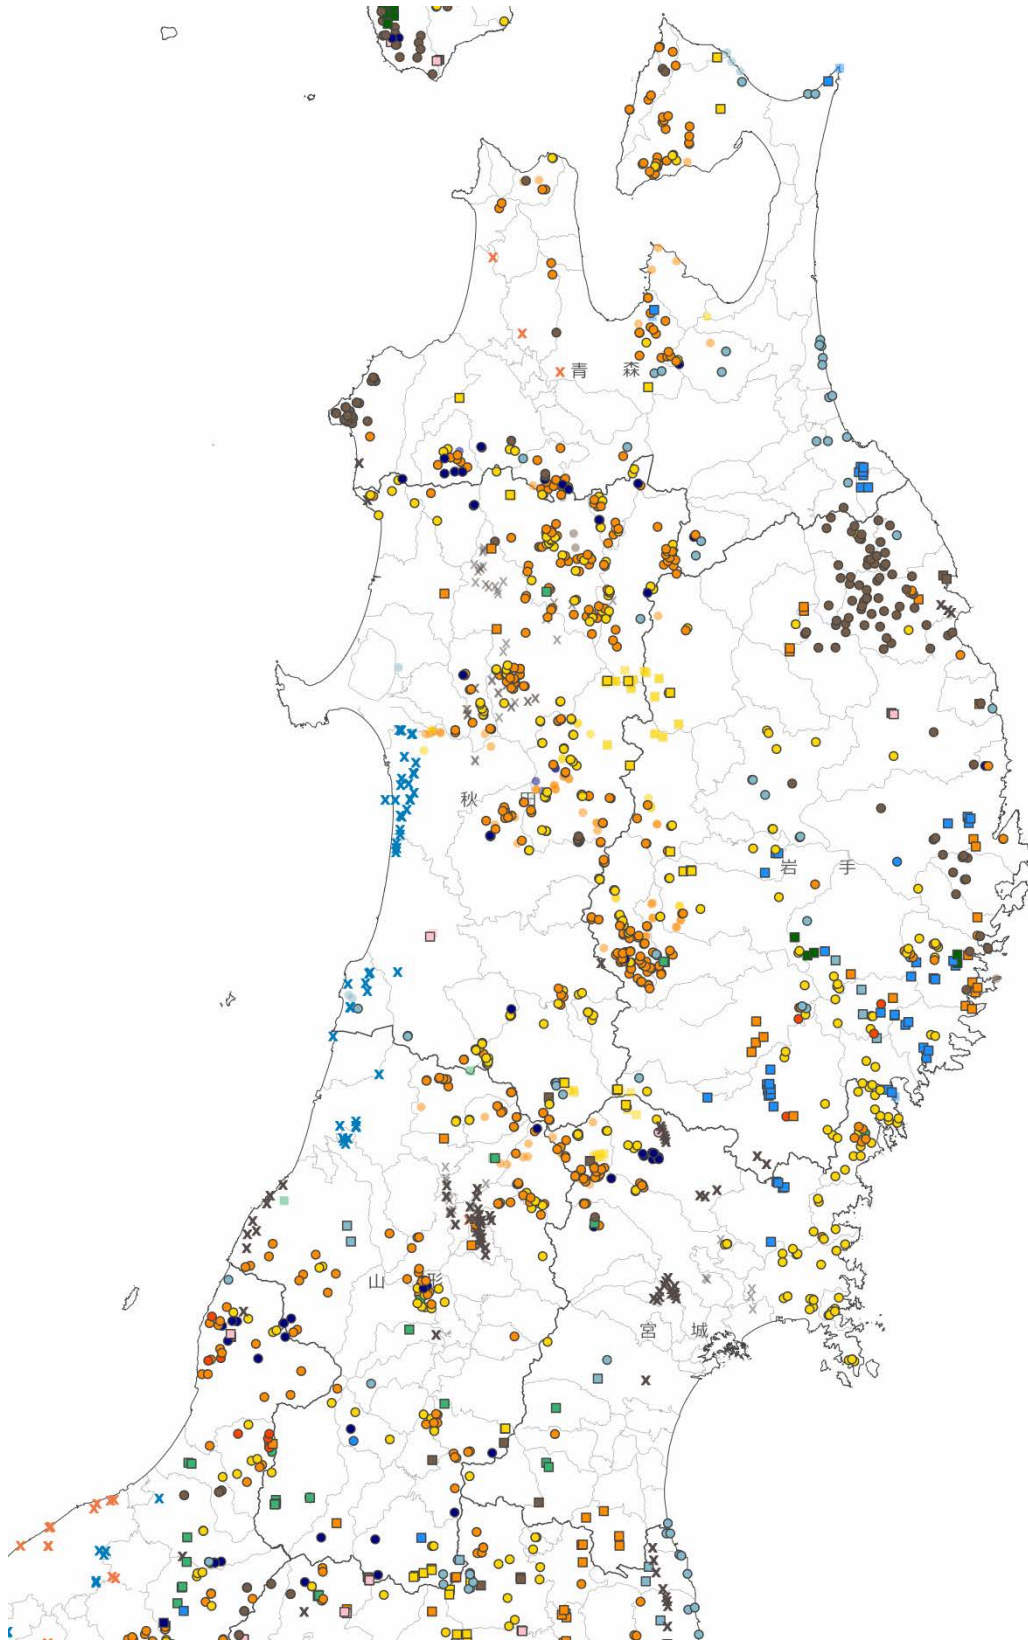

国内の鉱床・鉱徴地に関する位置データ集(第2版)  
Collection of location data about the deposit in Japan, 2nd Ed.

2017

内藤一樹  
Kazuki NAITO

産業技術総合研究所地質調査総合センター  
Geological Survey of Japan, AIST

## 1. 内容紹介

本データ集は、国内の鉱物資源及び燃料資源の分布地域を概観することを目的として、地質図幅に記載された鉱床の位置情報を採録しデータセットとしてまとめたものである。地質調査総合センター速報 no.69「国内の鉱床・鉱徴地に関する位置データ集」のデータを基に、以下の更新をおこなった。

- ・ 2007年から2016年までに出版された5万分の1及び20万分の1地質図幅の情報追加
- ・ 50万分の1鉱物資源図の情報追加
- ・ 鉱床の採掘歴の有無の情報追加
- ・ 地質図幅紙面から読み取る際に生じた鉱床位置のズレを修正

地質図幅に記載された鉱床位置毎に、記載図幅名、図幅出版年、図幅 URI、鉱山名、鉱種、鉱種の区分、図幅凡例での表記、採掘歴、緯度経度座標をデータとして採録し、CSV形式のデータを提供することとした。

#### 4. データの使用例

図1は、category\_id, mineral\_id を基に凡例(図3)に従い鉱床・鉱徴地データを地図にプロットしたものである。プロットされた個別のデータに付加されている情報を基に、鉱種や鉱山名を表示することも可能となる。

図1 鉱床・鉱徴地データを地図にプロットした例

図2 個別データの表示例

鉱床・鉱徴地 凡例

鉱種	
金属鉱物	
●	錫、タングステン
●	銅、モリブデン
●	金、銀、硫化鉄
●	ウラン
●	クロム、ニッケル
●	アンチモン
●	鉛、亜鉛
●	ヒ素、水銀
●	マンガン
●	鉄、チタン
非金属鉱物	
■	けい石、長石、珪藻土
■	硫黄
■	ベントナイト、酸性白土、石膏
■	滑石、アスベスト
■	石灰石、ドロマイト
■	蛍石
■	陶石、ろう石、セリサイト、重晶石
■	粘土、カオリン
■	黒鉛、ゼオライト
燃料鉱物	
×	石油
×	天然ガス
×	石炭、亜炭