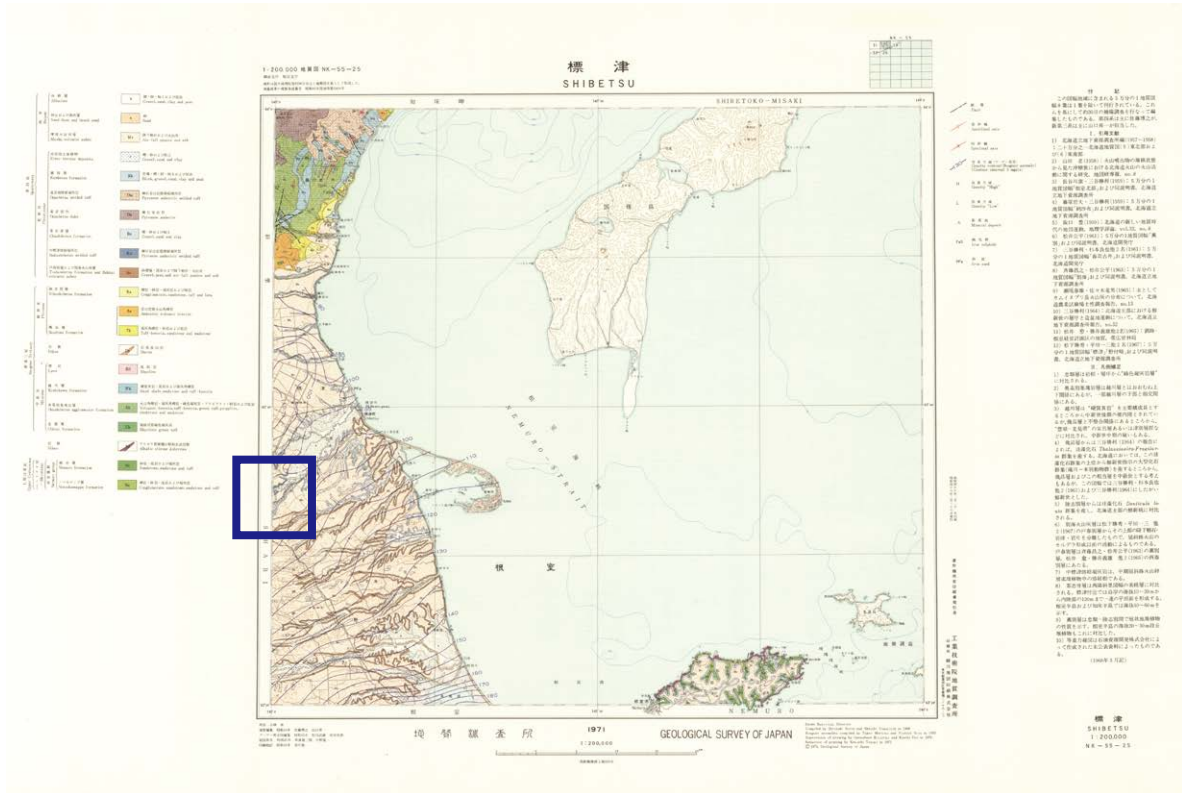

【訂正とお詫び】

20万分の1地質図幅「標津」の本図中に、誤りが1カ所ありました。

Mv で塗られていますが、
正しくは、a で塗色すべき所です。

- | | |
|----|--|
| Mv | 降下軽石および火山灰
Air-fall pumice and ash |
| ↓ | |
| a | 礫・砂・粘土および泥炭
Gravel, sand, clay and peat |